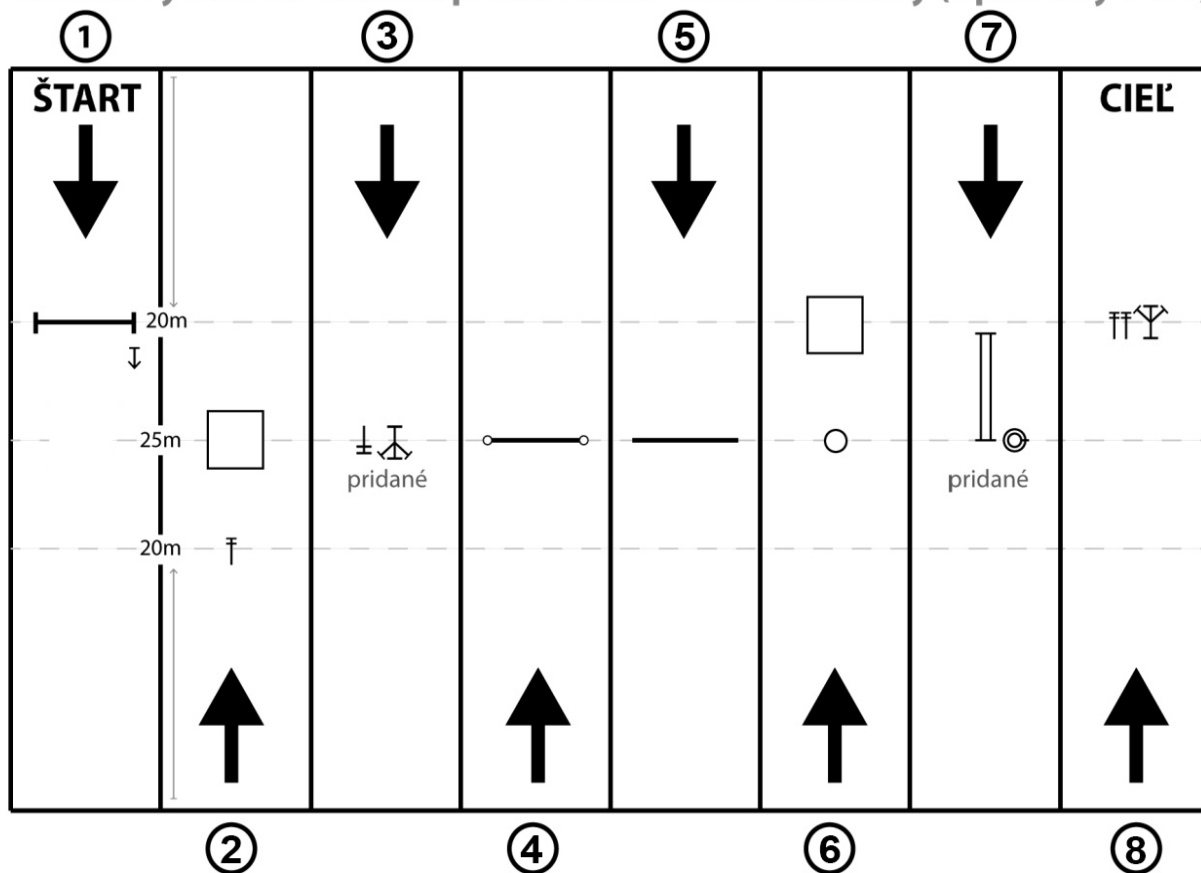

Nákres štafety 400m s překážkami 8 členov:

Štafetový beh na 400 m s překážkami - medzinárodný (upravený v BN)

Zjednodušený popis dráh štafetový beh na 400m s překážkami upravené pre BN:

D
r
á
h
a

č
.

1

r
e
b
r
í
k
o
v